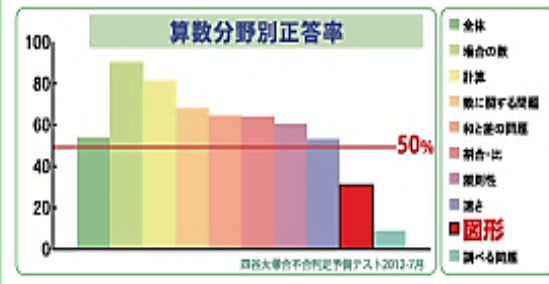

世界的に優秀な人材が多く、数々の哲学の発祥地でもあるインドの国立学校、有名私立学校でも取り入れられています。図形だけではなく、「自分で考える力」を育む新メソッドです。

豊橋初導入！
インド国立学校、国内有名私学でも次々導入！
国際ICT図形協会公認の図形脳を育てる新メソッドです

- ① 動くからわかりやすい！
立体をアニメーション化した教材
- ② 図形がわかれば算数は楽しくなる！
- ③ 図形を克服する上で
最も不可欠なイメージング力が身に付く！
- ④ 図形分野は入試で差が付く！

英語バージョンあります！

「もっとハイレベルなコースに挑戦したい！」

「より英語の能力を深めたい！」

そんな方には、なんと英語で「図形の極」を学べるコースもあります！ぜひチェックしてみてください！

入試で差がつく『図形分野』

入試の鉄則は、まず「正答率の高い問題を落とさない」ことで合格ラインを確保することです。その上で「正答率の低い問題」を得点することで最後の競い合いに勝利できます。算数では「正答率の低い問題」＝「図形」です。「図形の極」は、この図形分野に特化した教材です。「図形」を克服し入試での「合格力」を高めます。

「図形の極」がスタートします！

なかざわ・塾では、2019年から
玉井式「図形の極」をスタートします。

この玉井式「図形の極」は、入試に必要な力だけでなく、空間認識能力を育てることのできる新教材です。

空間認識能力とは、「ゼロからものを生み出す力」「見えないものをイメージする力」です。この能力が備わることで時間の能力（管理能力）やクリエイティビティ（創造力）が育まれます。

これらは、将来子ども達が社会に出たときに必要とされる力です。