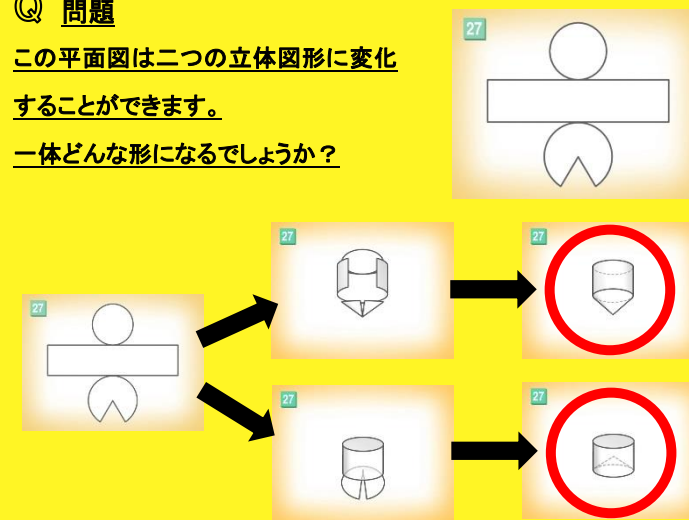

「図形の極」がスタートします！

なかざわ・塾では、2019年から
玉井式「図形の極」をスタートします。

この玉井式「図形の極」は、入試に必要な力だけでなく、空間認識能力を育てることのできる新教材です。

空間認識能力とは、「ゼロからものを生み出す力」「見えないものをイメージする力」です。この能力が備わることで時間の能力（管理能力）やクリエイティビティ（創造力）が育まれます。

これらは、将来子ども達が社会に出たときに必要とされる力です。

ご興味のある方は、下記ご参考の上、お問い合わせください。

動画で解説するよ！

『玉井式図形の極』をのぞき見！

これはどんな立体図形？

Q 問題

この平面図は二つの立体図形に変化
することができます。

一体どんな形になるでしょうか？

きわみ
図形の極