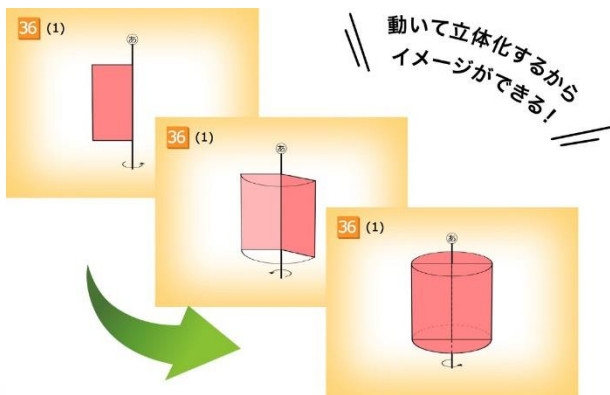

学校の授業や入試で多くの子どもたちの悩みの種となる「図形」の問題。そんな図形を苦手とする子どもたちに共通しているのは、図形を頭の中でイメージできていないことです。

この玉井式「図形の極」では、図形の成り立ちをアニメーションで学べます。図形を頭の中でしっかりイメージしながら組み立てる習慣を積み重ね、公式に頼らない図形脳を育てる図形専門カリキュラムです。

世界的に優秀な人材が多く、数々の哲学の発祥地でもあるインドの国立学校、有名私立学校でも取り入れられています。図形だけではなく、「自分で考える力」を育む新メソッドです。

豊橋初導入！
インド国立学校、国内有名私学でも次々導入！
国際ICT図形協会公認の図形脳を育てる新メソッドです

- ① 動くからわかりやすい！
  立体をアニメーション化した教材
- ② 図形がわかれば算数は楽しくなる！
- ③ 図形を克服する上で
  最も不可欠なイメージング力が身に付く！
- ④ 図形分野は入試で差が付く！

英語バージョンあります！

「もっとハイレベルなコースに挑戦したい！」

「より英語の能力を深めたい！」

そんな方には、なんと英語で「図形の極」を学べるコースもあります！ぜひチェックしてみてください！