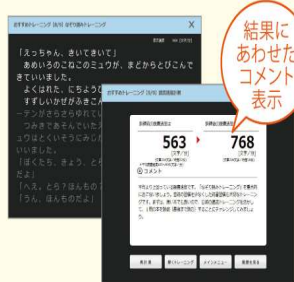

●期間：3/2（月）～4/4（土）の期間中に7回（無料体験1回含む）

●受講料： 年長～高校生：6,700円＋税
大学生～社会人：7,900円＋税 ※教材費はかかりません。

●受講条件：ひらがな、カタカナが読める方。

●受講可能校舎：本部長、中野校、鷹丘校、田原校、豊田大林校、豊田浄水校
豊川校 (New!)、牟呂校 (New!)

受講例) 毎週水曜日 17:00～17:30

※様々な時間帯で受講できます。ご相談ください！振替も可能です！

開講日程 (16:30～22:00)

	月	火	水	木	金	土
本部長	○	○	○	○	○	○
中野校	/	○	○	○	○	/
鷹丘校	○	○	○	○	/	/
田原校	○	○	○	○	○	/
豊川校	○	○	○	/	○	/
牟呂校	○	/	○	○	○	/
豊田大林校	/	○	○	○	○	○
豊田浄水校	○	○	/	○	○	/

New
New

今春から速読国語力太郎が更にパワーアップ！！

新機能を搭載して新トレーニングメニューも続々追加！！いち早くこのトレーニングを体感してみてください！！

わかりやすい 続けやすい 楽しい **速読トレーニング**

使い方ガイド付きでわかりやすいトレーニング! 確実に速読力を身につけよう!

▲読むトレーニング

▲脳力トレーニング

▲解くトレーニング

結果にあわせたコメント表示

ゲーム感覚でできる

全国の受講生と競える!

～ **トレばトルほどお得!! 講習会セット割料金表** ～

	基本講座	第2講座	第3講座	
例えば...	速読	+ 英文読解	+ 図形の極	
通常価格	⇒ ¥6,700	+ ¥6,700	+ ¥6,700	+ 税 = ¥20,100 + 税
セット割価格	⇒ ¥6,700	+ ¥4,800	+ ¥3,100	+ 税 = ¥14,600 + 税

通常価格より **¥5,500円 + 税** もお得!!