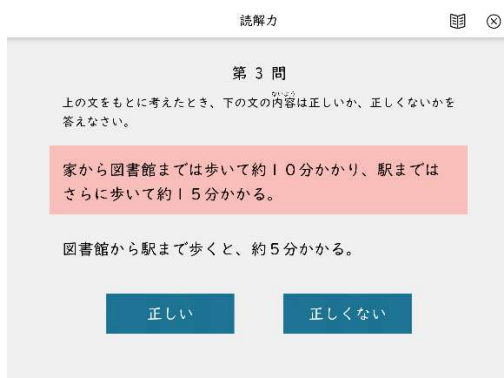

今春から速読国語力太郎が更にパワーアップ！！

新機能を搭載して新トレーニングメニューも続々追加！！いち早くこのトレーニングを体感してみてください！！