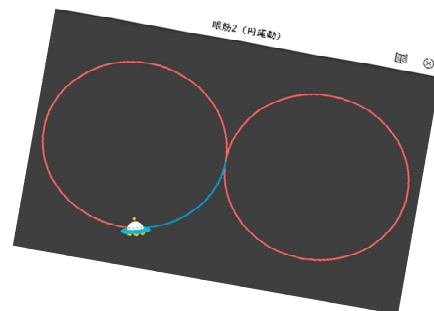

今春から速読国語力太郎が更にパワーアップ！！

新機能を搭載して新トレーニングメニューも続々追加！！いち早くこのトレーニングを体感してみてください！！