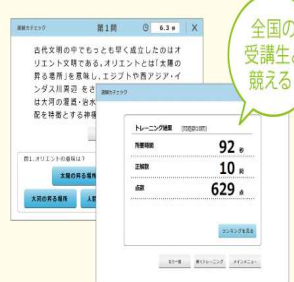

わかりやすい 続けやすい 楽しい **速読トレーニング**

使い方ガイド付きでわかりやすいトレーニング! 確実に速読力を身につけよう!

▲読むトレーニング

▲脳力トレーニング

▲解くトレーニング

結果にあわせたコメント表示

ゲーム感覚でできる

全国の受講生と競える!

成果チェック・イベント

トレーニング結果はグラフや数値で確認でき、検定も行うので、自分自身の成長を実感しながらトレーニングできます。

速読の効果

効果1 処理能力UP!
読書速度が速いほど処理能力も高くなり、試験時間を有効的に使うことができます。

効果2 学習効率UP!
読書速度の向上は、反復学習の時間確保にもなり、学習量の蓄積と定着につながります。

効果3 学習基礎力UP!
読書量を増やすことで、読解の基礎となる「語彙力」「表現力」の向上にもつながります。

～ **トレばトルほどお得!! 講習会セット割料金表** ～

	基本講座	第2講座	第3講座	
例えば...	速読	+ 英文読解	+ 図形の極	
通常価格	⇒ ¥6,700	+ ¥6,700	+ ¥6,700	+ 税 = ¥20,100 + 税
セット割価格	⇒ ¥6,700	+ ¥4,800	+ ¥3,100	+ 税 = ¥14,600 + 税

通常価格より **¥5,500円 + 税** もお得!!