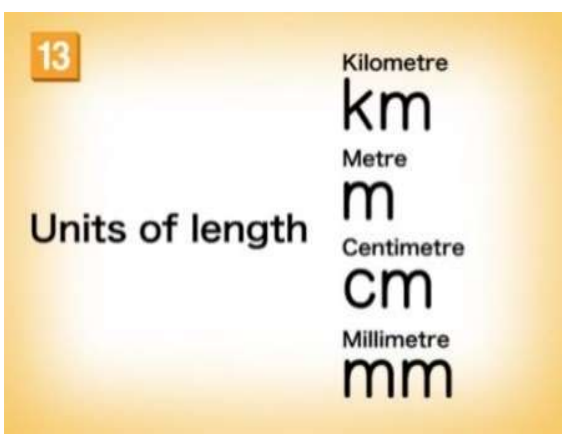

きわみ

図形の極

Professional The Ultimate Shapes

イメージ力を鍛え、公式に頼らない“図形脳”を育む

夏・秋
3ヶ月トレーニング!!!

学校の授業や入試で多くの子どもたちの悩みの種となる「図形」の問題。そんな図形を苦手とする子どもたちに共通しているのは、図形を頭の中でイメージできていないことです。この玉井式「図形の極」では、図形の成り立ちをアニメーションで学べます。図形を頭の中でしっかりイメージしながら組み立てる習慣を積み重ね、**公式に頼らない図形脳を育てる図形専門カリキュラム**です。世界的に優秀な人材が多く、数々の哲学の発祥地でもあるインドの国立学校、有名私立学校でも取り入れられています。図形だけではなく、**「自分で考える力」を育む新メソッド**です。

「図形の極」は、入試に必要な力だけでなく、**空間認識能力を育てることのできる新教材**です。

空間認識能力とは、「ゼロからものを生み出す力」「見えないものをイメージする力」です。ぜひこの機会に玉井式「図形の極」を体感してみてください！！

- 対象：年長～小学生 夏・秋3ヶ月トレーニングは夏休み期間も含む8月中の日程が中心となりますが、コロナ対応として9月、10月と余裕を持った日程でもご受講いただけますのでご安心ください。
- 時間：50分/回
- 講習期間：8月1日(土)～10月31日(土)の期間中に7回(無料体験1回含む)。
- 受講料：【日本語 ver】6,800円+税 【英語 ver】7,800円+税 (両方通常月4回でこの価格)
※教材費はかかりません。様々な時間帯で受講できます。ご相談ください！！振替可能です。