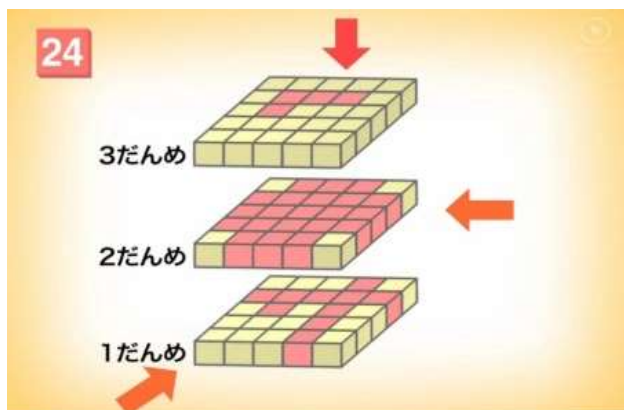

きわみ

図形の極

Professional The Ultimate Shapes

イメージ力を鍛え、公式に頼らない“図形脳”を育む

夏・秋
3ヶ月トレーニング!!!

学校の授業や入試で多くの子どもたちの悩みの種となる「図形」の問題。そんな図形を苦手とする子どもたちに共通しているのは、図形を頭の中でイメージできていないことです。この玉井式「図形の極」では、図形の成り立ちをアニメーションで学べます。図形を頭の中でしっかりイメージしながら組み立てる習慣を積み重ね、**公式に頼らない図形脳を育てる図形専門カリキュラム**です。世界的に優秀な人材が多く、数々の哲学の発祥地でもあるインドの国立学校、有名私立学校でも取り入れられています。図形だけではなく、**「自分で考える力」を育む新メソッド**です。

「図形の極」は、入試に必要な力だけでなく、**空間認識能力を育てることのできる新教材**です。

空間認識能力とは、「ゼロからものを生み出す力」「見えないものをイメージする力」です。ぜひこの機会に玉井式「図形の極」を体感してみてください！！

- 対象：年長～小学生 夏・秋3ヶ月トレーニングは夏休み期間も含む8月中の日程が中心となりますが、コロナ対応として9月、10月と余裕を持った日程でもご受講いただけますのでご安心ください。
- 時間：50分/回
- 講習期間：8月1日(土)～10月31日(土)の期間中に7回(無料体験1回含む)。
- 受講料：【日本語 ver】6,800円+税 【英語 ver】7,800円+税 (両方通常月4回でこの価格)
※教材費はかかりません。様々な時間帯で受講できます。ご相談ください！！振替可能です。