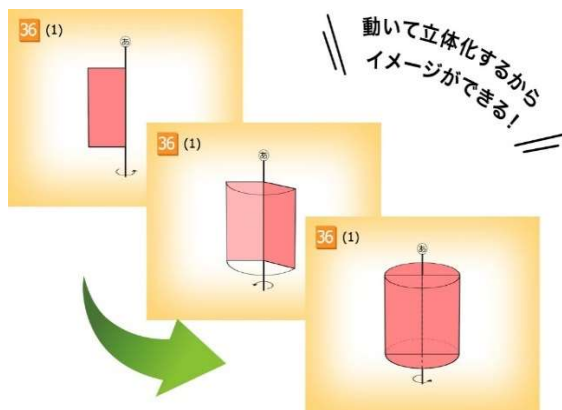

きわみ

図形の極

Professional The Ultimate Shapes

イメージ力を鍛え、公式に頼らない“図形脳”を育む

夏・秋
3ヶ月トレーニング!!!

学校の授業や入試で多くの子どもたちの悩みの種となる「図形」の問題。そんな図形を苦手とする子どもたちに共通しているのは、図形を頭の中でイメージできていないことです。この玉井式「図形の極」では、図形の成り立ちをアニメーションで学べます。図形を頭の中でしっかりイメージしながら組み立てる習慣を積み重ね、**公式に頼らない図形脳を育てる図形専門カリキュラム**です。世界的に優秀な人材が多く、数々の哲学の発祥地でもあるインドの国立学校、有名私立学校でも取り入れられています。図形だけではなく、**「自分で考える力」を育む新メソッド**です。

「図形の極」は、入試に必要な力だけでなく、**空間認識能力を育てることのできる新教材**です。

空間認識能力とは、「ゼロからものを生み出す力」「見えないものをイメージする力」です。ぜひこの機会に玉井式「図形の極」を体感してみてください！！

- 対象：年長～小学生 夏・秋3ヶ月トレーニングは夏休み期間も含む8月中の日程が中心となりますが、コロナ対応として9月、10月と余裕を持った日程でもご受講いただけますのでご安心ください。
- 時間：50分/回
- 講習期間：8月1日(土)～10月31日(土)の期間中に7回(無料体験1回含む)。
- 受講料：【日本語 ver】6,800円+税 【英語 ver】7,800円+税 (両方通常月4回でこの価格)
※教材費はかかりません。様々な時間帯で受講できます。ご相談ください！！振替可能です。