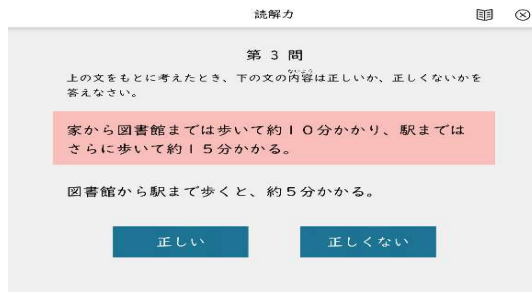

開講日程 (16:30～22:00)						
	月	火	水	木	金	土
本部校	○	○	○	○	○	○
中野校	/	○	○	○	○	/
鷹丘校	○	○	○	○	/	/
田原校	○	○	○	○	○	/
豊川校	○	○	○	/	○	/
牟呂校	○	/	○	○	○	/
豊田大林校	/	○	○	○	○	○
豊田浄水校	○	○	/	○	○	/