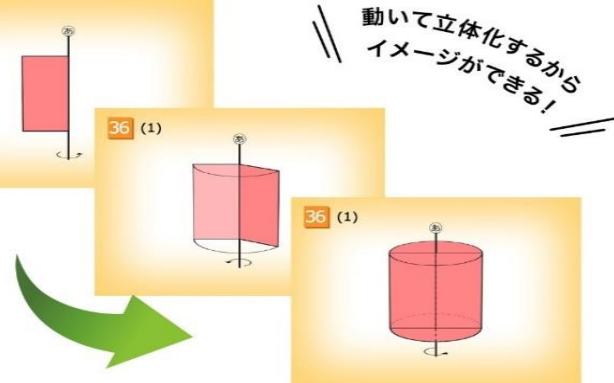

11 (2)

24

36 (1)

図形の極

Professional
The Ultimate Shapes

冬期3カ月トレーニング!

「図形の極」は、入試に必要な力だけでなく、**空間認識能力を育てることのできる新教材**です。

空間認識能力とは、「ゼロからものを生み出す力」「見えないものをイメージする力」です。