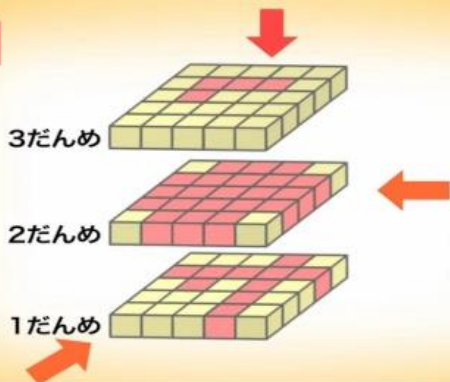

11 (2)

24

36 (1)

図形の極

Professional
The Ultimate Shapes

冬期3カ月トレーニング!

「図形の極」は、入試に必要な力だけでなく、**空間認識能力を育てることのできる新教材**です。

空間認識能力とは、「ゼロからものを生み出す力」「見えないものをイメージする力」です。

ぜひこの機会に玉井式「図形の極」を体感してみてください！！

○対象：年長～小学生

○時間：50分/回

○期間：12/1(火)～2/28(日)の期間中に7回(無料体験1回含む。)

○受講料：【日本語】6,800円＋税 【英語】7,800円＋税

○受講可能校舎：本部校、中野校、鷹丘校、牟呂校、豊川校、豊田大林校、豊田浄水校

○受講例：毎週水曜日 17:00～17:50

*様々な時間帯で受講できます。ご相談ください！振替も可能です。