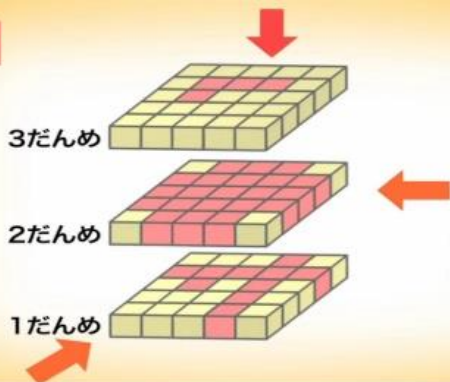

11 (2)

24

36 (1)

動いて立体化
イメージができる!

図形の極

Professional
The Ultimate Shapes

春期集中トレーニング!

「図形の極」は、入試に必要な力だけでなく、**空間認識能力を育てることのできる新教材**です。

空間認識能力とは、「ゼロからものを生み出す力」「見えないものをイメージする力」です。

ぜひこの機会に玉井式「図形の極」を体感してみてください！！

○対象：年長～小学生

○時間：50分/回

○期間：3/1(月)～4/30(金)の期間中に7回(無料体験1回含む。)

○受講料：【日本語】6,800円＋税 【英語】7,800円＋税

○受講可能校舎：本部長、中野校、鷹丘校、牟呂校、豊川校、豊田大林校、豊田浄水校

○受講例：毎週水曜日 17:00～17:50