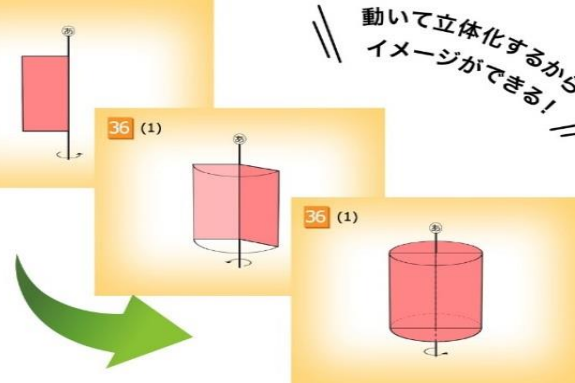

11 (2)

24

36 (1)

動いて立体化
イメージができる!

図形の極

Professional
The Ultimate Shapes

春期集中トレーニング!

「図形の極」は、入試に必要な力だけでなく、**空間認識能力を育てることのできる新教材**です。

空間認識能力とは、「ゼロからものを生み出す力」「見えないものをイメージする力」です。

ぜひこの機会に玉井式「図形の極」を体感してみてください！！

○対象：年長～小学生

○時間：50分/回

○期間：3/1(月)～4/30(金)の期間中に7回(無料体験1回含む。)

○受講料：【日本語】6,800円＋税 【英語】7,800円＋税

○受講可能校舎：本部長、中野校、鷹丘校、牟呂校、豊川校、豊田大林校、豊田浄水校

○受講例：毎週水曜日 17:00～17:50