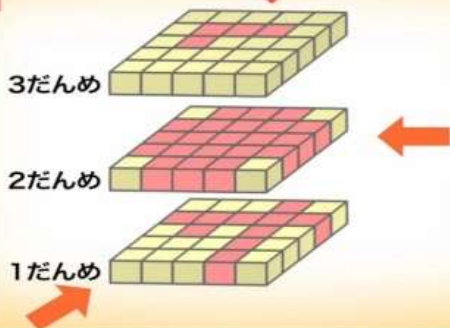

11 (2)

24

36 (1)

36 (1)

36 (1)

動いて立体化するから
イメージができる!

開の極

Professional
The Ultimate Shapes

夏・秋期3ヶ月集中トレーニング!

「図形の極」は、入試に必要な力だけでなく、**空間認識能力を育てることのできる新教材**です。
 空間認識能力とは、「ゼロからものを生み出す力」「見えないものをイメージする力」です。
 ぜひこの機会に玉井式「図形の極」を体感してみてください！！

① **動くからわかりやすい！！**
 立体を**アニメーション化**した教材

② 図形がわかれば**算数は楽しくなる！**

③ 図形を克服する上で最も不可欠な
イメージング力が身に付く！

④ 図形分野は入試で**差が付く！**

○対象：年長～小学生

○時間：50分/回

○期間：7/1(木)～9/30(木)の期間中に7回(無料体験1回含む。)

○受講料：【日本語】7,480円(税込) 【英語】8,580円(税込)

○受講可能校舎：本部校、中野校、鷹丘校、牟呂校、豊川校、豊田大林校、豊田浄水校、(新)岡崎北校

○受講例：毎週水曜日 17:00～17:50

*様々な時間帯で受講できます。ご相談ください！振替も可能です。