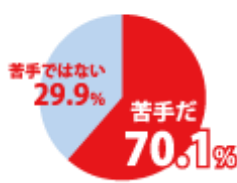

開の極

Professional
The Ultimate Shapes

冬 期3ヶ月集中トレーニング!

図形がわかれば「算数」は楽しい!

「図形」が苦手。だから「算数」は嫌い。
中学入試の学習で多くのお子様の悩みとなるのが「算数」です。
なかでも「図形分野」に対する苦手意識を持つ受験生はかなりの人数に上ります。「図形の極」では、級を基準にスモールステップで継続的に図形の学習を進めます。特に黒板やテキストでは理解しにくい立体図形、回転体、展開図など、映像による解説で子どもたちの理解を深めます。無理なく「図形」を得意分野に変えていくことができます。

算数が苦手な子の割合

図形問題が苦手な子の割合

図形を極める7分野「図形の極」ならきっとわかる!

10級~

A 平面図形

単調な反復学習におちいりがちな平面図形の学習も、映像があるのでモチベーションを高めます。

10級~

B 立体図形

思わず「わかった!」と声がる映像が数多く収録されています。形のイメージを自ら組み立てられるようになるまでくり返し見てください。

10級~

C 展開図

開いたり、組み立てたり、途中で止めたり...さまざまな角度から展開図を学習できるのも、映像のすばらしさです。

10級~

D 角度

「折り返し」や「時計の針」など、基礎的な形のイメージづくりを確立させ、段階を踏みながら、複雑な角度の計算へとすすめます。

8級~