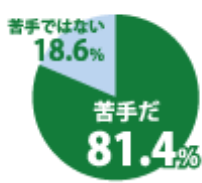

開の極

Professional
The Ultimate Shapes

冬 期3ヶ月集中トレーニング!

図形がわかれば「算数」は楽しい!

「図形」が苦手。だから「算数」は嫌い。
中学入試の学習で多くのお子様の悩みとなるのが「算数」です。
なかでも「図形分野」に対する苦手意識を持つ受験生はかなりの人数に上ります。「図形の極」では、級を基準にスモールステップで継続的に図形の学習を進めます。特に黒板やテキストでは理解しにくい立体図形、回転体、展開図など、映像による解説で子どもたちの理解を深めます。無理なく「図形」を得意分野に変えていくことができます。

算数が苦手な子の割合

図形問題が苦手な子の割合

図形を極める7分野「図形の極」ならきっとわかる!

10級~

A 平面図形

単調な反復学習におちいりがちな平面図形の学習も、映像があるのでモチベーションを高めます。

10級~

B 立体図形

思わず「わかった!」と声がる映像が数多く収録されています。形のイメージを自ら組み立てられるようになるまでくり返し見てください。

10級~

C 展開図

開いたり、組み立てたり、途中で止めたり...さまざまな角度から展開図を学習できるのも、映像のすばらしさです。

10級~

D 角度

「折り返し」や「時計の針」など、基礎的な形のイメージづくりを確立させ、段階を踏みながら、複雑な角度の計算へとすすめます。

8級~